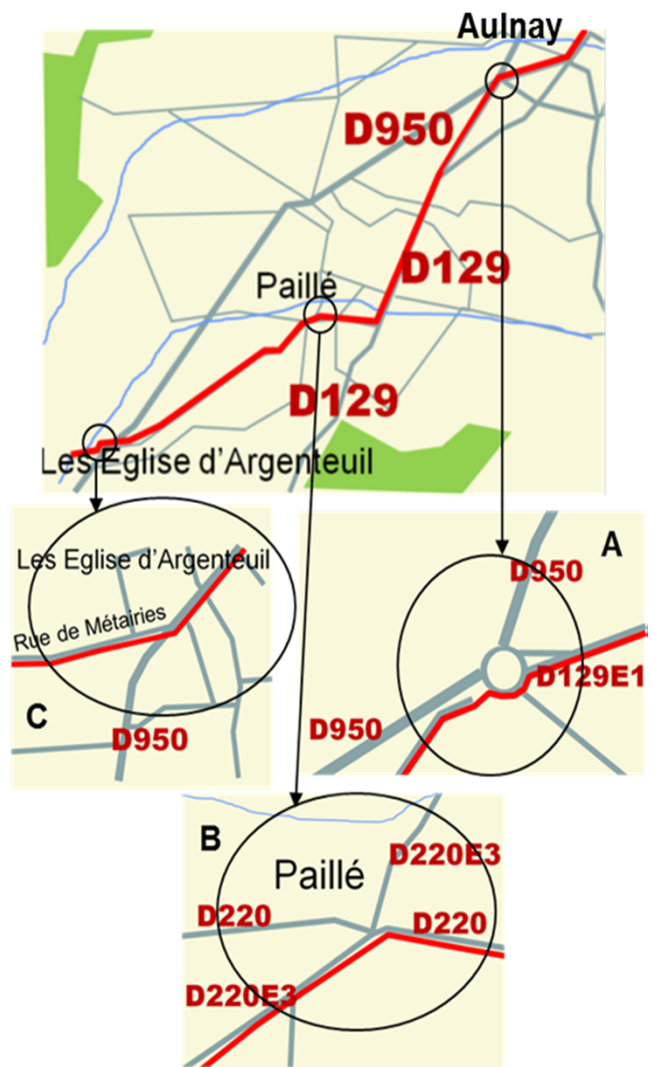

ETAPE 21 Aulnay – Saint-Jean-d'Angély (16Km)

Départ Aulnay. (RP = Rond point)

Du bas de la place principale, prenez la D121 rue Porte Saint Jean, allez tout droit, au **Y**, prenez à droite, route de Saint Jean d'Angely D129E1, allez tout droit. A environ 1Km, au **RP**, allez tout droit, prenez à environ 10m, (**A**), le chemin terreux à gauche, allez tout droit.

A environ 1,4Km, vous retrouvez la route D129, à environ 2Km, prenez à droite direction Paillé.

A environ 1Km, (**B**), prenez à gauche rue de la garenne, D220E3, allez tout droit.

A environ 3Km, vous entrez dans les Eglise d'Argenteuil, prenez à gauche D 951.

A environ 200m, au carrefour en **+**, allez tout droit, prenez immédiatement à droite rue des Métairie (**C**), allez tout droit.

A environ 700m, au **T**, prenez la deuxième à droite, rue des Evreuil D127E1, Allez tout droit.

A environ 600m, au carrefour en **+**, allez tout droit puis au **Y**, prenez à gauche, à environ 350m, au carrefour en **+**, allez tout droit.